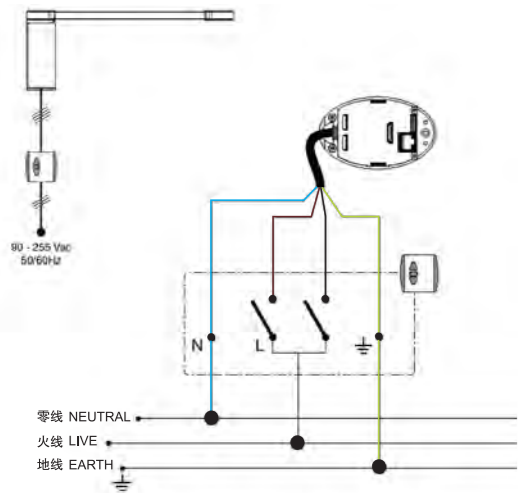

*CQC测试条件: 空载, 距离1m

电机尺寸

Glydea™ (灵迪) 轨道尺寸

1 轨道和电机

2 配件

单触式快速顶装支架

隐藏式顶装支架

Glydea™ (灵迪), 应用的便捷性

尚飞控制器

Glydea 35 WT or 60e WT

Glydea 35 DCT or 60e DCT

Glydea 35 DCT or 60e DCT+RTS module

控制线线径	控制线最大长度	最大电机数
AWG28(尚飞标配)	100m	10
0.75mm ²	200m	20

有线开关

Inis Uno
宜立单控开关
1800191

Winis Uno
双键交流开关
1800307