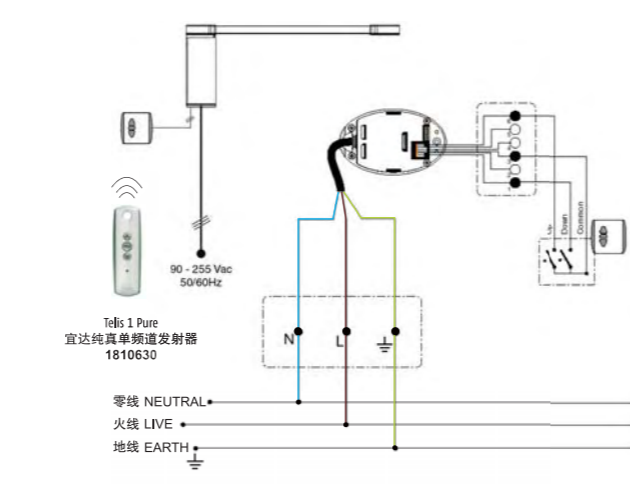

尚飞控制器

Glydea 35 WT or 60e WT

Glydea 35 DCT or 60e DCT

Glydea 35 DCT or 60e DCT+RTS module

控制线线径	控制线最大长度	最大电机数
AWG28(尚飞标配)	100m	10
0.75mm ²	200m	20

有线开关

Inis Uno
宜立单控开关
1800191

Winis Uno
双键交流开关
1800307

Wincoo 1 RTS
威酷单频道遥控开关
1811158

Wincoo 2 RTS
威酷2频道遥控开关
1811159

Wincoo 4 RTS
威酷4频道遥控开关
1811160

Smoove RTS

新一代点触式墙面无线电开关

四种外观面板可搭配各种外框颜色

Pure Shine
亮白

Silver Shine
亮银