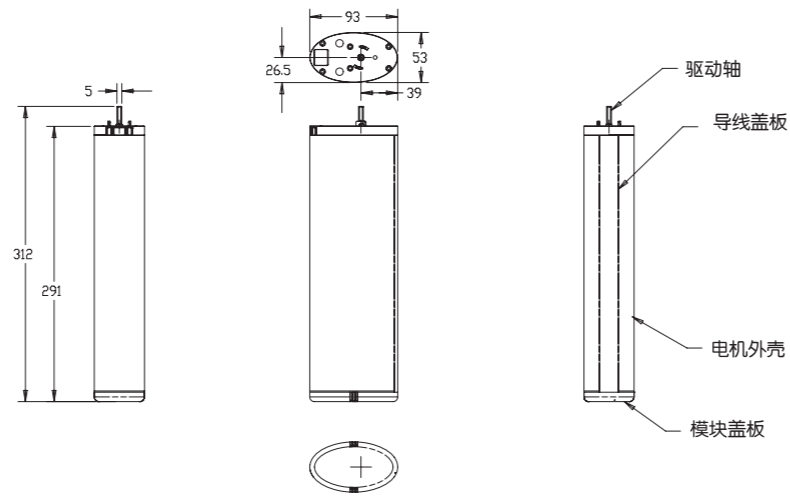

技术规格

产品特性总览

	Glydea™ 35 DCT	Glydea™ 35 WT	Glydea™ 60e DCT	Glydea™ 60e WT
电机特性				
软启动	●	●	●	●
软停止			●	●
中间位置			●	
停电手动	●	●	●	●
手触开合			●	
碰停限位	●	●	●	●
面料回放	●	●	●	●
限位可调			●	
运行速度可调			●	●
控制方式				
交流控制		●		●
3键常开干触点	●		●	
2键常开干触点	●		●	
2键常开顺序模式干触点	●		●	
干触点单控, 组控和群控	●		●	
红外线遥控	●		●	
RS485数字技术	●		●	
尚飞无线电技术	●	●	●	●
阳光控制	●		●	
时间控制	●	●	●	●
安装和设定特性				
设定按键在电机底部			●	●
通过3键常开干触点设定	●	●	●	●
LED反馈			●	●
电机运行方向可变	●	●	●	●
出厂设定	●	●	●	●
倒置安装	●	●	●	●
轨道/窗帘类型				
单向开合	●	●	●	●
双向开合	●	●	●	●
蛇形帘	●	●	●	●

电动系统主要参数

	Glydea™ 35 DCT	Glydea™ 35 WT	Glydea™ 60e DCT	Glydea™ 60e WT
输入电压	90 V to 250 V 50/60 HZ			
平均运行速度	20 cm/s		12.5/15/17.5/20cm/s	
电机功率	60 W		120 W	
电源线类型	3-wire cable	4-wire cable	3-wire cable	4-wire cable
控制接口	RJ12		RJ12	
IP等级	30	30	30	30
电机噪音*	< 40 dB(A)		< 35 dB(A)	
机电认证	CCC, CE, TUV			
最长直轨	10m		15m	
连接片最大数量	2			
最小弯轨半径	30 cm			
最小弯弧半径	3 m			

*CQC测试条件: 空载, 距离1m

电机尺寸