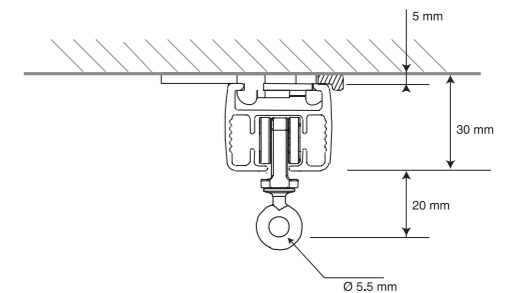

*CQC测试条件: 空载, 距离1m

电机尺寸

Glydea™ (灵迪) 轨道尺寸

1 轨道和电机

2 配件

单触式快速顶装支架

隐藏式顶装支架

Glydea™ (灵迪), 应用的便捷性

尚飞控制器

Glydea 35 WT or 60e WT

Glydea 35 DCT or 60e DCT

Glydea 35 DCT or 60e DCT+RTS module

控制线线径	控制线最大长度	最大电机数
AWG28(尚飞标配)	100m	10
0.75mm ²	200m	20

有线开关

Inis Uno
宜立单控开关
1800191

Winis Uno
双键交流开关
1800307