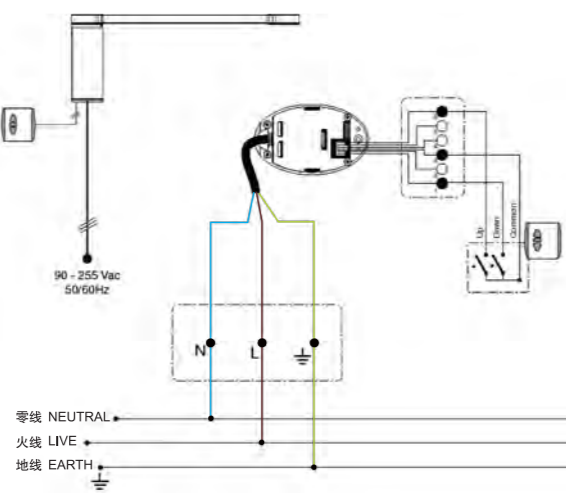

*CQC测试条件: 空载, 距离1m

电机尺寸

Glydea™ (灵迪) 轨道尺寸

1 轨道和电机

2 配件

单触式快速顶装支架

隐藏式顶装支架

Glydea™ (灵迪), 应用的便捷性

尚飞控制器

Glydea 35 WT or 60e WT

Glydea 35 DCT or 60e DCT

Glydea 35 DCT or 60e DCT+RTS module

控制线线径	控制线最大长度	最大电机数
AWG28(尚飞标配)	100m	10
0.75mm ²	200m	20

有线开关

Inis Uno
宜立单控开关
1800191

Winis Uno
双键交流开关
1800307