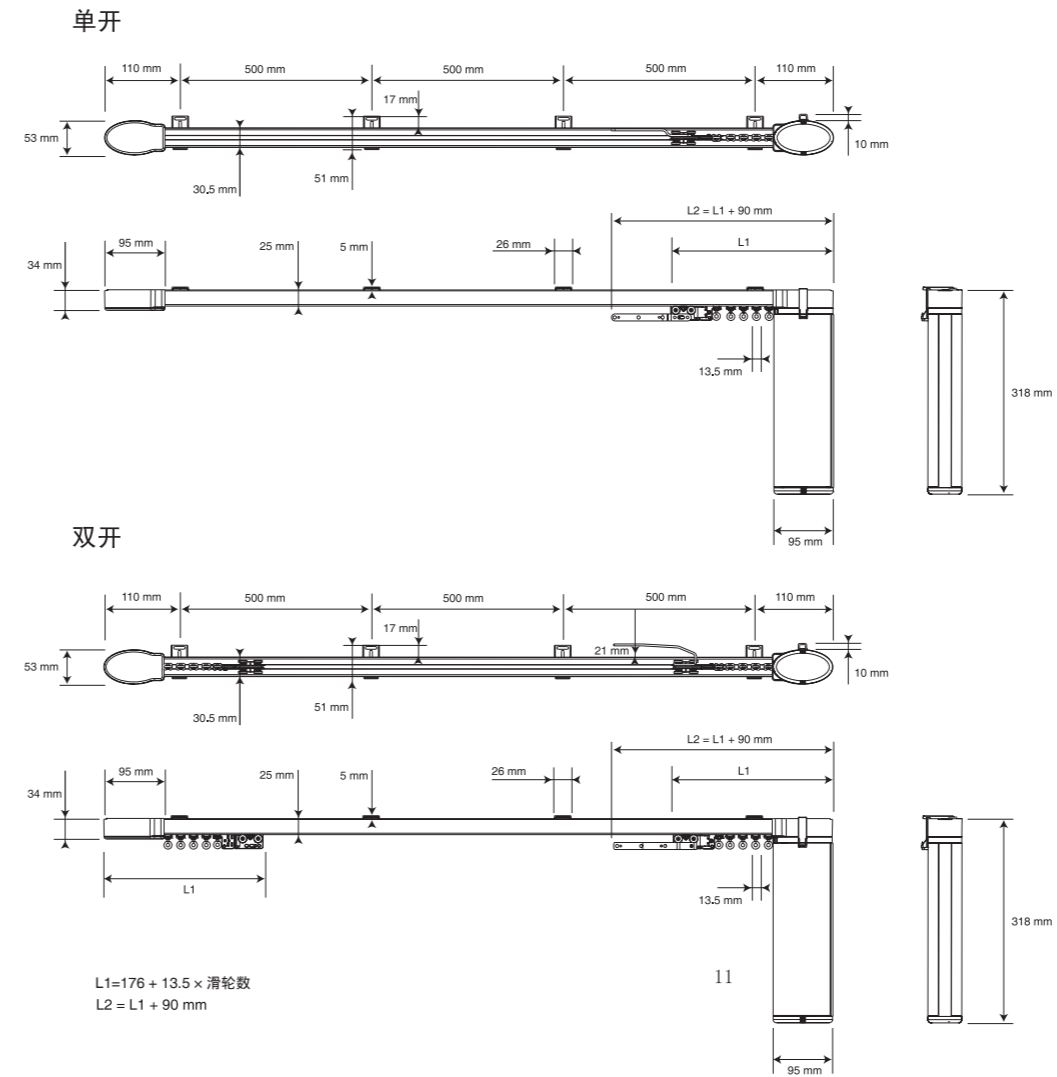

*CQC测试条件: 空载, 距离1m

电机尺寸

Glydea™ (灵迪) 轨道尺寸

1 轨道和电机

2 配件

单触式快速顶装支架

隐藏式顶装支架

Glydea™ (灵迪), 应用的便捷性