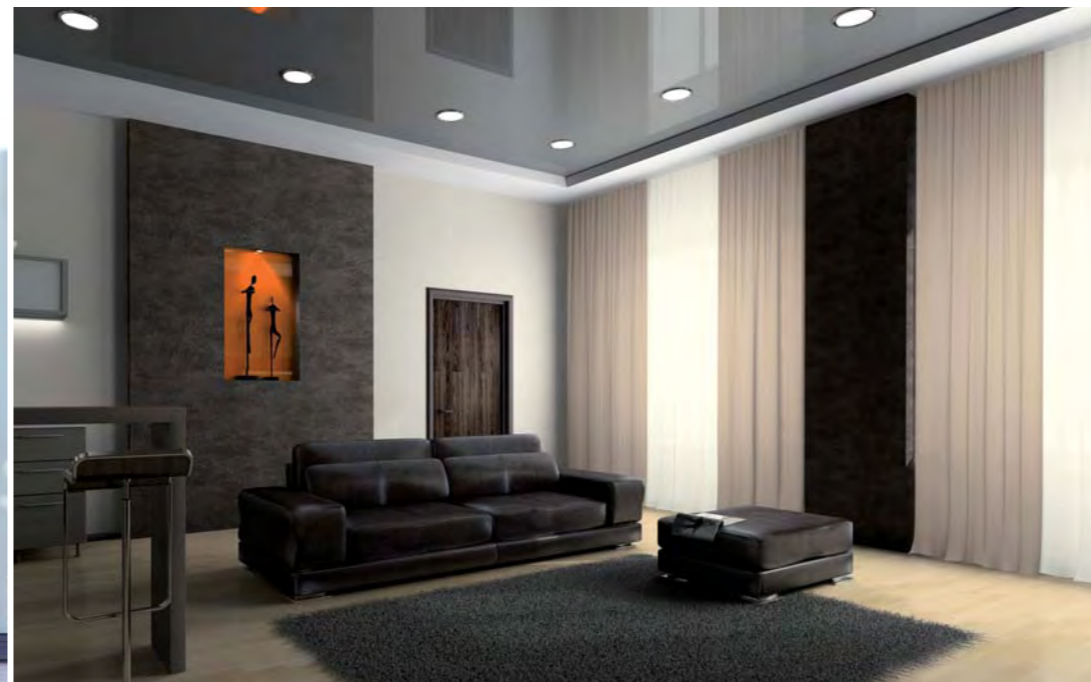

Glydea™ (灵迪), 满足高端要求

使用Glydea™ (灵迪) 电动开合帘系统, 关注形象、品质及使用功能

- Glydea™ (灵迪) 系统, 提升您的项目形象, 并简化服务生的工作
- Glydea™ (灵迪) 系统, 提供与使用者和客人对顶级项目期望值相符的舒适性和可靠性
- Glydea™ (灵迪) 系统, 自动控制功能对节能和安全性大有益处
- Glydea™ (灵迪) 系统, 延长开合帘的使用寿命, 并能避免手动操作引起的损坏