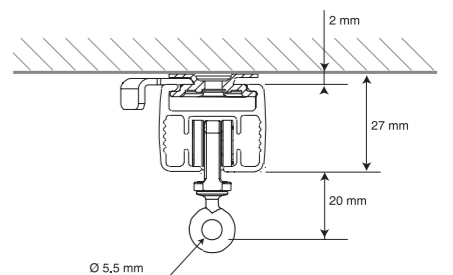

*CQC测试条件: 空载, 距离1m

电机尺寸

Glydea™ (灵迪) 轨道尺寸

1 轨道和电机

2 配件

单触式快速顶装支架

隐藏式顶装支架

Glydea™ (灵迪), 应用的便捷性

尚飞控制器

Glydea 35 WT or 60e WT

Glydea 35 DCT or 60e DCT

Glydea 35 DCT or 60e DCT+RTS module

控制线线径	控制线最大长度	最大电机数
AWG28(尚飞标配)	100m	10
0.75mm ²	200m	20

有线开关

Inis Uno
宜立单控开关
1800191

Winis Uno
双键交流开关
1800307