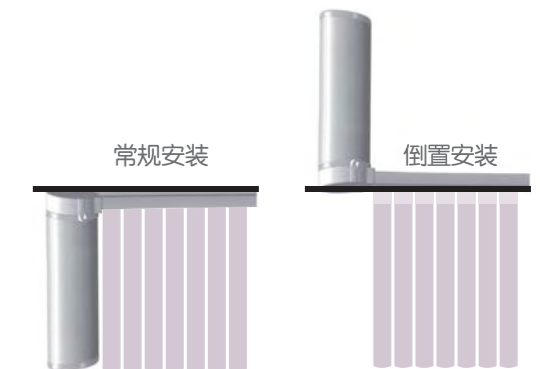

RS485模块

兼容家居自动化的双向通讯系统

双电机模块

将2个Glydea60e DCT电机接入同一根轨道, 达到最大负载100Kg的功能

安装简单

- 插入式模块提供更多先进功能
- 电机能倒置隐藏安装
- 电机安装位置可左右互换
- 自动设定限位, 限位可调
- 单触或隐藏式安装支架
- 内置24V变压器, 方便接线

技术规格

产品特性总览

	Glydea™ 35 DCT	Glydea™ 35 WT	Glydea™ 60e DCT	Glydea™ 60e WT
电机特性				
软启动	●	●	●	●
软停止			●	●
中间位置			●	
停电手动	●	●	●	●
手触开合			●	
碰停限位	●	●	●	●
面料回放	●	●	●	●
限位可调			●	
运行速度可调			●	●
控制方式				
交流控制		●		●
3键常开干触点	●		●	
2键常开干触点	●		●	
2键常开顺序模式干触点	●		●	
干触点单控, 组控和群控	●		●	
红外线遥控	●		●	
RS485数字技术	●		●	
尚飞无线电技术	●	●	●	●
阳光控制	●		●	
时间控制	●	●	●	●
安装和设定特性				
设定按键在电机底部			●	●
通过3键常开干触点设定	●	●	●	●
LED反馈			●	●
电机运行方向可变	●	●	●	●
出厂设定	●	●	●	●
倒置安装	●	●	●	●
轨道/窗帘类型				
单向开合	●	●	●	●
双向开合	●	●	●	●
蛇形帘	●	●	●	●